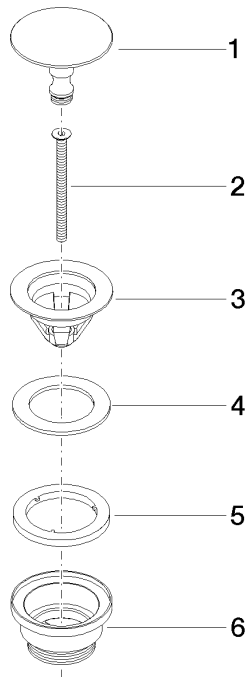

10 126 970

Passt zu: IMO, LULU, MADISON, MEM,
TARA, CL.1, LISSÉ, VAIA, META, CYO

	Dark Platinum gebürstet	10 126 970-99
	Chrom	10 126 970-00
	Platin gebürstet	10 126 970-06
	Platin	10 126 970-08
	Messing (23kt Gold)	10 126 970-09
	Dark Chrome	10 126 970-19
	Light Gold	10 126 970-26
	Light Gold gebürstet	10 126 970-27
	Messing gebürstet (23kt Gold)	10 126 970-28
	Schwarz matt	10 126 970-33
	Bronze gebürstet	10 126 970-42
	Champagne gebürstet (22kt Gold)	10 126 970-46
	Champagne (22kt Gold)	10 126 970-47
	Chrom gebürstet	10 126 970-93

Ablaufgarnitur ohne Druckverschluss 1 1/4" - Dark Platinum gebürstet

IMO

10 126 970

Nur für Becken ohne Überlauf geeignet.

10 126 970

mm [inches]

10 126 970

Ersatzteile für die
anderen
Oberflächenvarianten
finden Sie hier:
Chrom

Ersatzteilstückliste

Nr.	Artikelnummer	Benennung	Verbaumenge	Lieferzeit
1	09 31 20 097-99	Stopfen	1	30
2	09 30 30 179 90	Schraube	1	2
3	09 11 01 038-99	Kelch	1	30
4	09 14 05 061 90	Dichtung	1	2
5	09 14 03 153 90	Dichtung	1	2
6	09 11 10 156-99	Anschluss	1	30