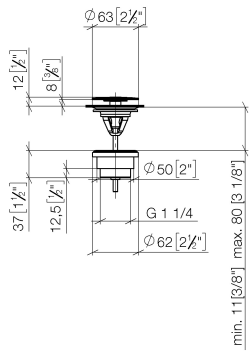

Ablaufgarnitur ohne Druckverschluss 1 1/4" - Dark Platinum gebürstet

IMO

10 126 970

Nur für Becken ohne Überlauf geeignet.

10 126 970

mm [inches]

10 126 970

Ersatzteile für die
anderen
Oberflächenvarianten
finden Sie hier:
Chrom

Ersatzteilstückliste

Nr.	Artikelnummer	Benennung	Verbaumenge	Lieferzeit
1	09 31 20 097-99	Stopfen	1	30
2	09 30 30 179 90	Schraube	1	2
3	09 11 01 038-99	Kelch	1	30
4	09 14 05 061 90	Dichtung	1	2
5	09 14 03 153 90	Dichtung	1	2
6	09 11 10 156-99	Anschluss	1	30